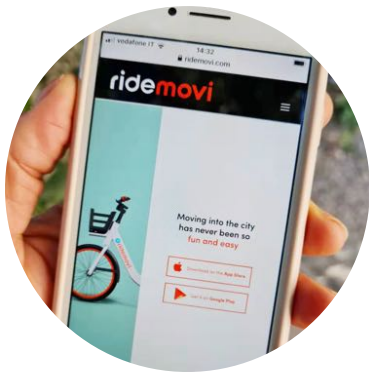

ridemovi

## RideMovi App eBike Sistema Sharing Free Flow

1

### DOWNLOAD

Scarica l'App RideMovi e trova il mezzo più vicino sulla mappa

2